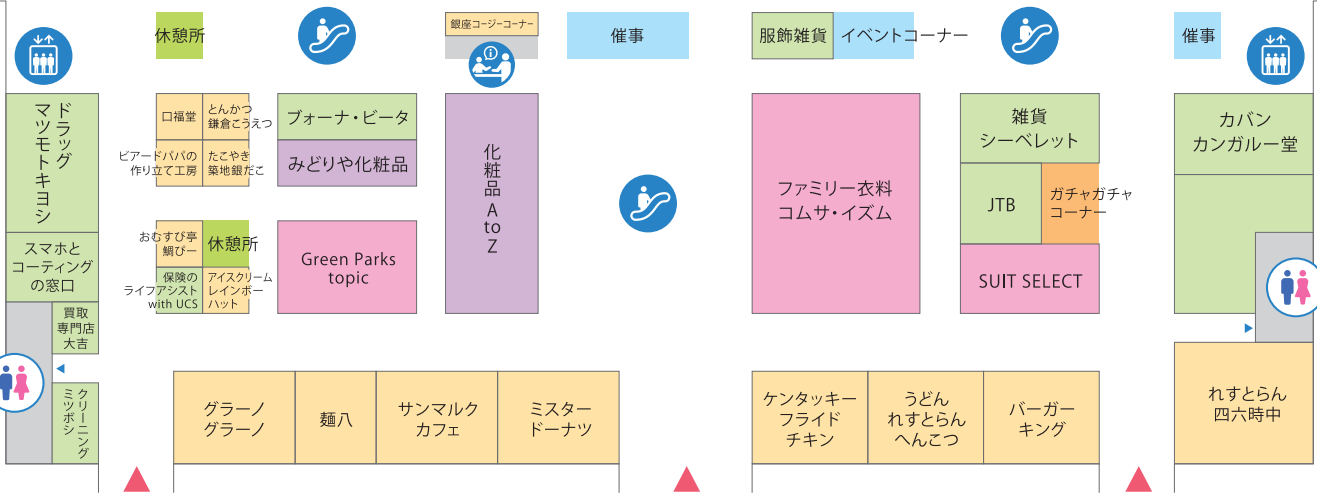

南口

北口

正面南口

正面中央口

正面北口

鐘・印籠 六角堂

1階

- ファッション
- フード
- ビューティー
- ライフ
- キッズ
- お会計
- エスカレーター
- エレベーター
- 階段
- サービスカウンター
- ATM コーナー
- トイレ