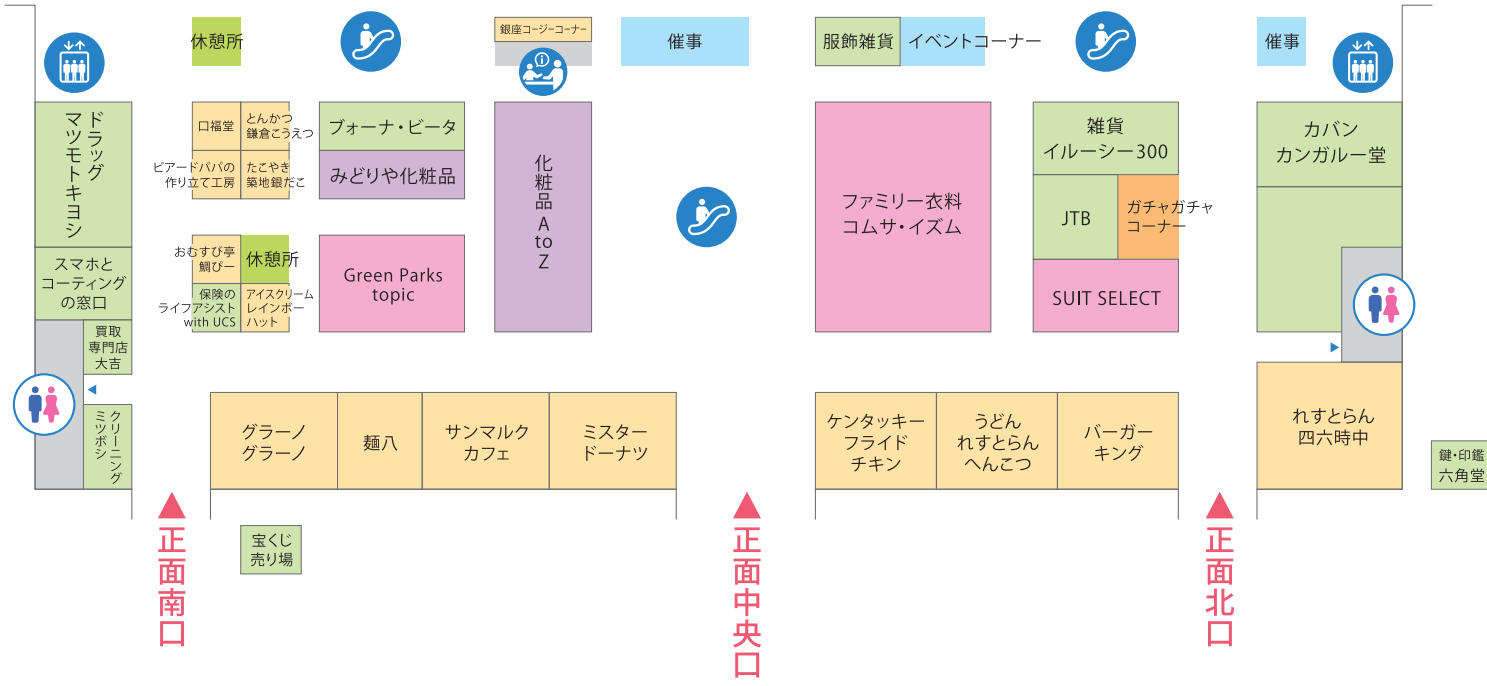

南口 ▶

◀ 北口

▲ 正面南口

▲ 正面中央口

▲ 正面北口

1階

- ファッション
  - フード
  - ビューティー
  - ライフ
  - キッズ
- 
- お会計
  - エスカレータ
  - エレベータ
  - 階段
  - サービスカウンター
  - ATM コーナー
  - トイレ

鍵・印鑑  
六角堂