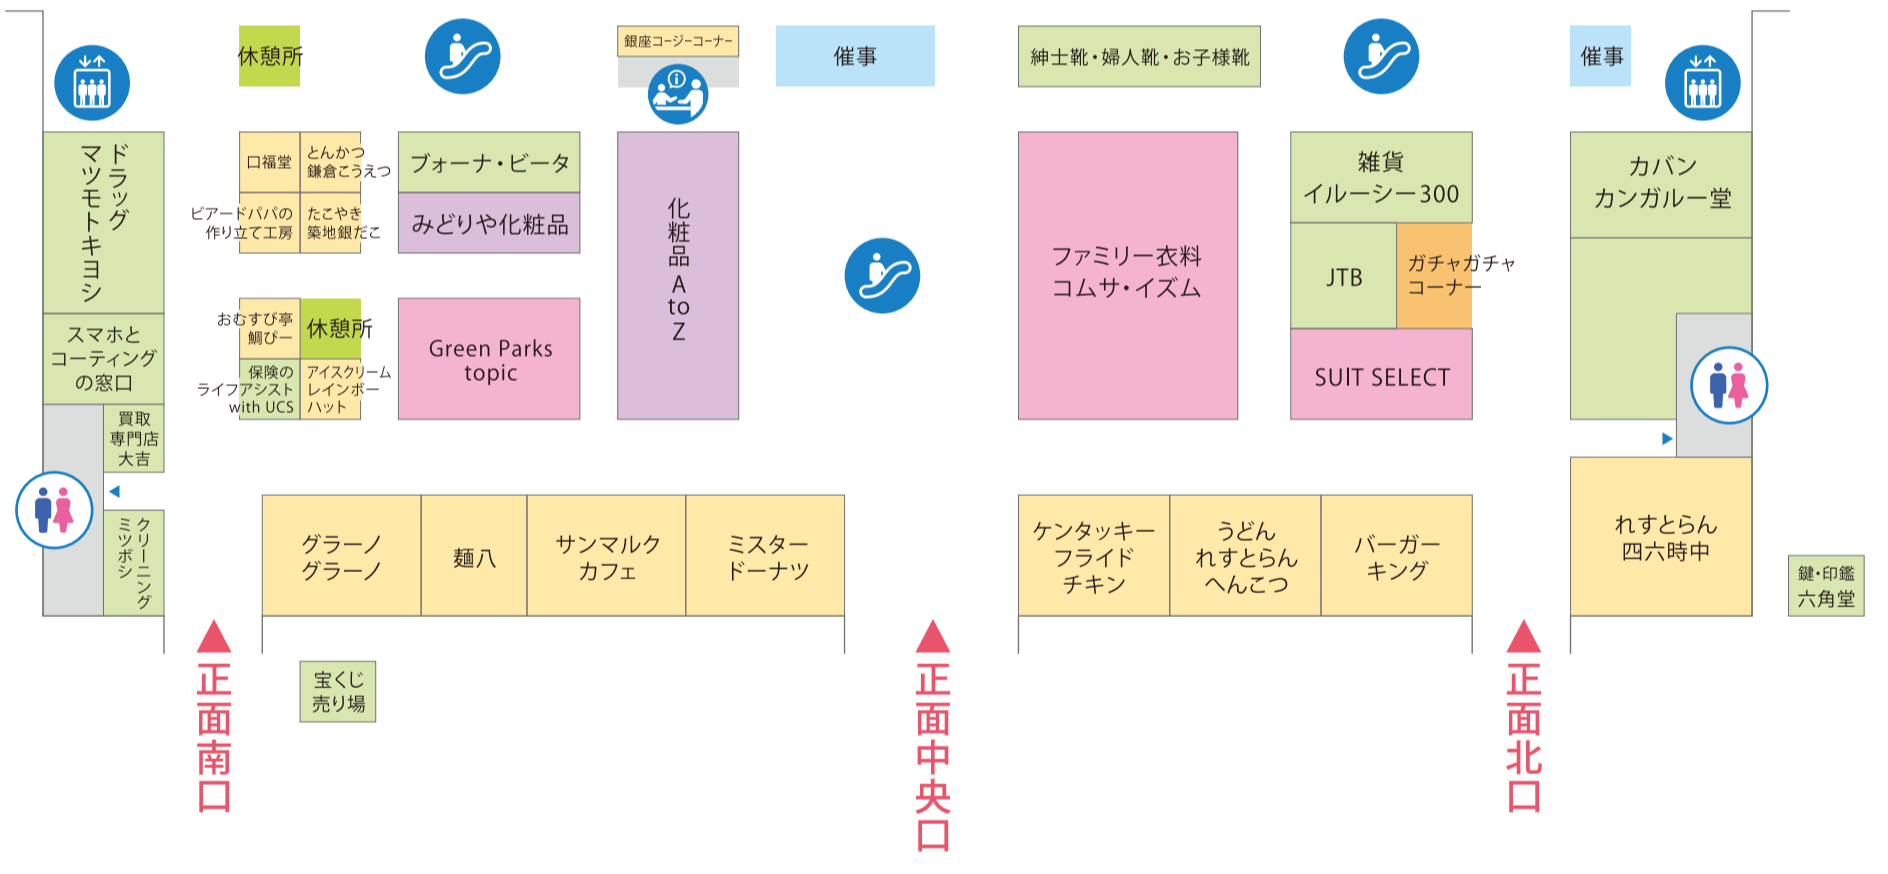

南口 ▶

◀ 北口

▲ 正面南口

▲ 正面中央口

▲ 正面北口

1階

- ファッション
 - フード
 - ビューティー
 - ライフ
 - キッズ
-
- ¥
 お会計
 - ↑↓
 エスカレータ
 - ⬆
 エレベータ
 - ⬆
 階段
 - ①
 サービスカウンター
 - ATM
 ATM コーナー
 - ♂♀
 トイレ