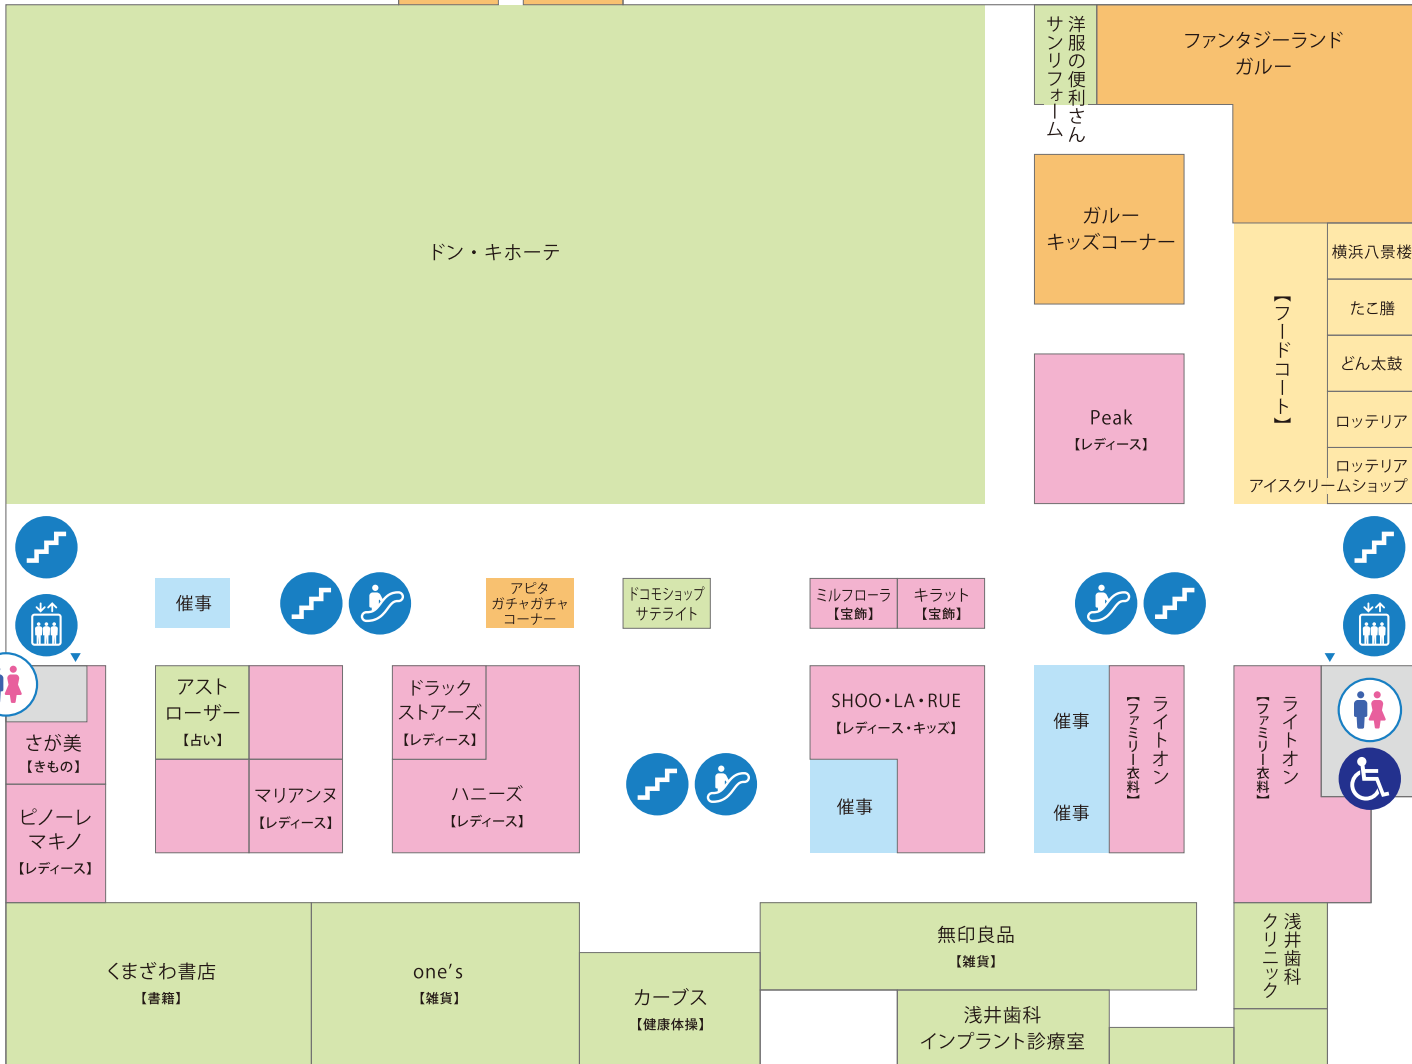

ベビー  
休憩室

めばえ  
教室

2階