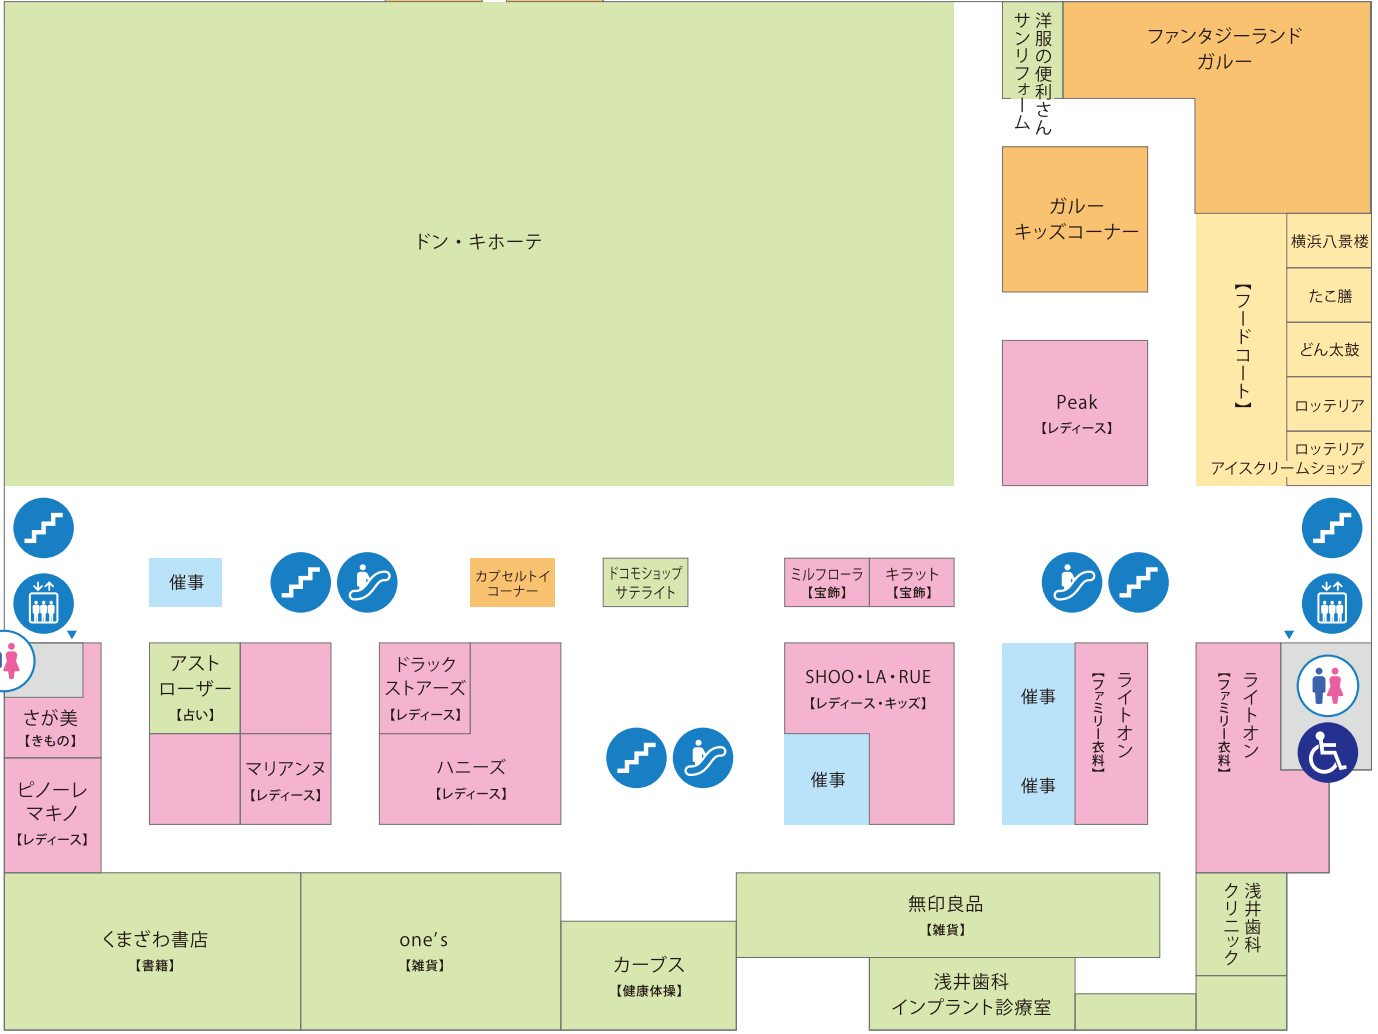

ベビー
休憩室

めばえ
教室

2階